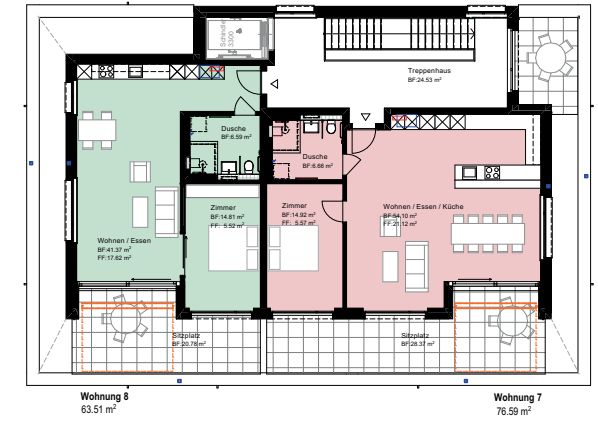

Wohnungsflächen zusammenfassung

Erdgeschoss

Wohnung 1	69.48 m ²
Wohnung 2	69.48 m ²
Wohnung 3	70.77 m ²

Erdgeschoss: 209.73 m²

Obergeschoss

Wohnung 4	69.48 m ²
Wohnung 5	69.48 m ²
Wohnung 6	70.77 m ²

Obergeschoss: 209.73 m²

Attikageschoss

Wohnung 7	76.59 m ²
Wohnung 8	63.51 m ²

Obergeschoss: 140.10 m²

Wohnungsflächen Total: 559.56 m²

Grundriss Erdgeschoss 1:150

Grundriss Obergeschoss 1:150

Grundriss Attikageschoss 1:150