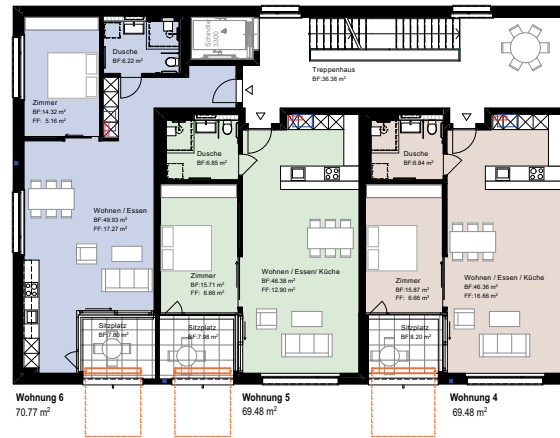

Wohnungsflächen zusammenfassung

Erdgeschoss

Wohnung 1	69.48 m ²
Wohnung 2	69.48 m ²
Wohnung 3	70.77 m ²

Erdgeschoss: 209.73 m²

Obergeschoss

Wohnung 4	69.48 m ²
Wohnung 5	69.48 m ²
Wohnung 6	70.77 m ²

Obergeschoss: 209.73 m²

Attikageschoss

Wohnung 7	76.59 m ²
Wohnung 8	63.51 m ²

Obergeschoss: 140.10 m²

Wohnungsflächen Total: 559.56 m²

Grundriss Erdgeschoss 1:150

Grundriss Obergeschoss 1:150

Grundriss Attikageschoss 1:150